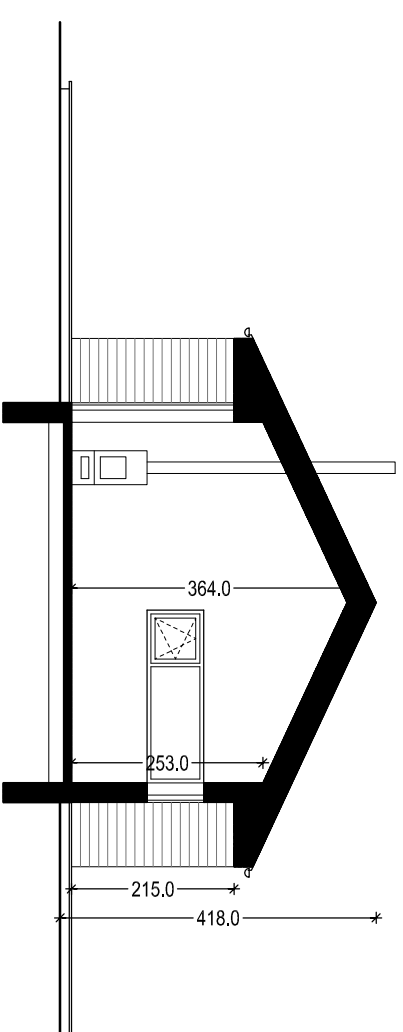

Facade vest

Facade nord

Facade syd

Facade øst

Snit BB

Snit AA

SAG: Mette & Claus Lindberg Nielsen	TEGN.NR.: (99)1.1
EMNE: Sommerhus Jenssinevej, Løkken	
DATO: 12.11.2015	SIGN: sbm
REV. DATO:	MÅL: 1:100

EXCELLENT - HUSE APS