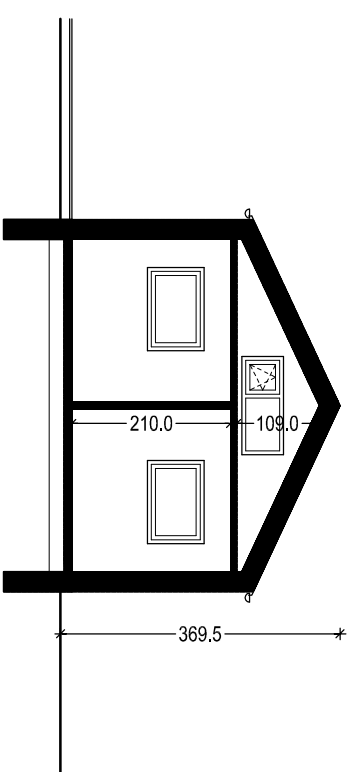

Facade vest

Facade nord

Facade syd

Facade øst

Snit BB

Snit AA

SAG: Mette & Claus Lindberg Nielsen	TEGN.NR.: (99)1.1
EMNE: Sommerhus Jenssinevej, Løkken	
DATO: 12.11.2015	SIGN: sbm
REV. DATO:	MÅL: 1:100

EXCELLENT - HUSE APS