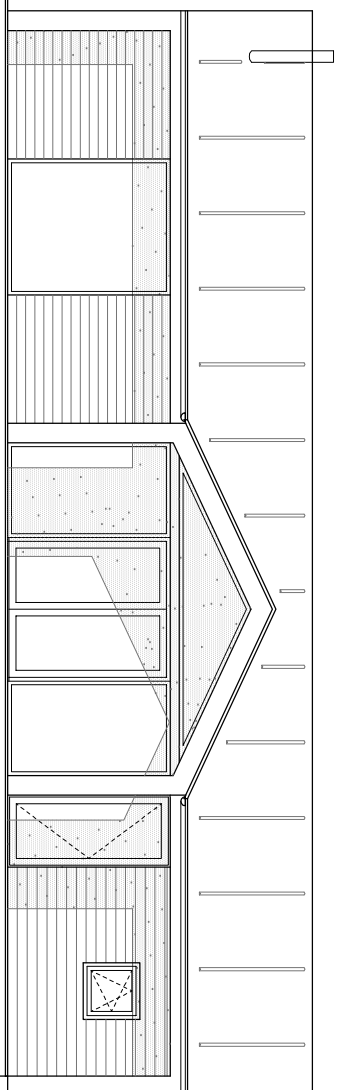

Facade vest

Facade nord

Facade syd

Facade øst

Snit BB

Snit AA

SAG: Mette & Claus Lindberg Nielsen	TEGN.NR.: (99)1.1
EMNE: Sommerhus Jenssinevej, Løkken	
DATO: 12.11.2015	SIGN: sbm
REV. DATO:	MÅL: 1:100

EXCELLENT - HUSE APS