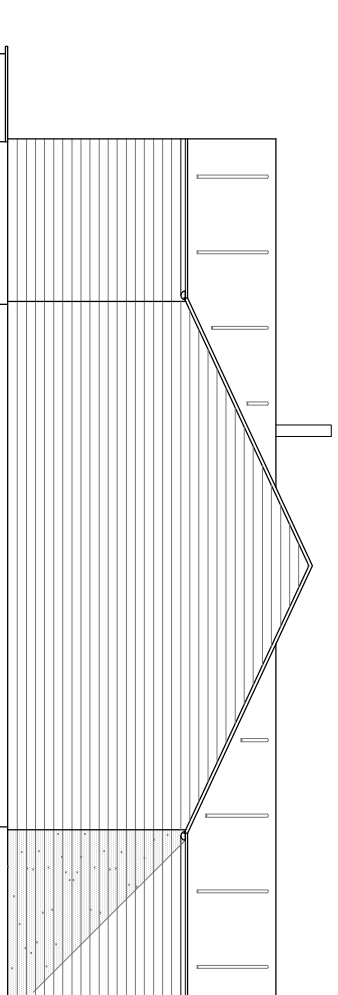

Facade vest

Facade nord

Facade syd

Facade øst

Snit BB

Snit AA

SAG: Mette & Claus Lindberg Nielsen	TEGN.NR.: (99)1.1
EMNE: Sommerhus Jenssinevej, Løkken	
DATO: 12.11.2015	SIGN: sbm
REV. DATO:	MÅL: 1:100

EXCELLENT - HUSE APS