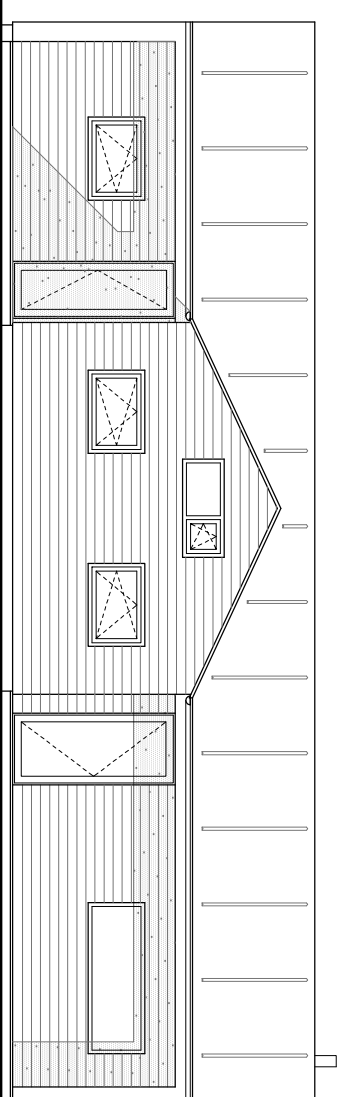

Facade vest

Facade nord

Facade syd

Facade øst

Snit BB

Snit AA

SAG: Mette & Claus Lindberg Nielsen	TEGN.NR.: (99)1.1
EMNE: Sommerhus Jenssinevej, Løkken	
DATO: 12.11.2015	SIGN: sbm
REV. DATO:	MÅL: 1:100

EXCELLENT - HUSE APS