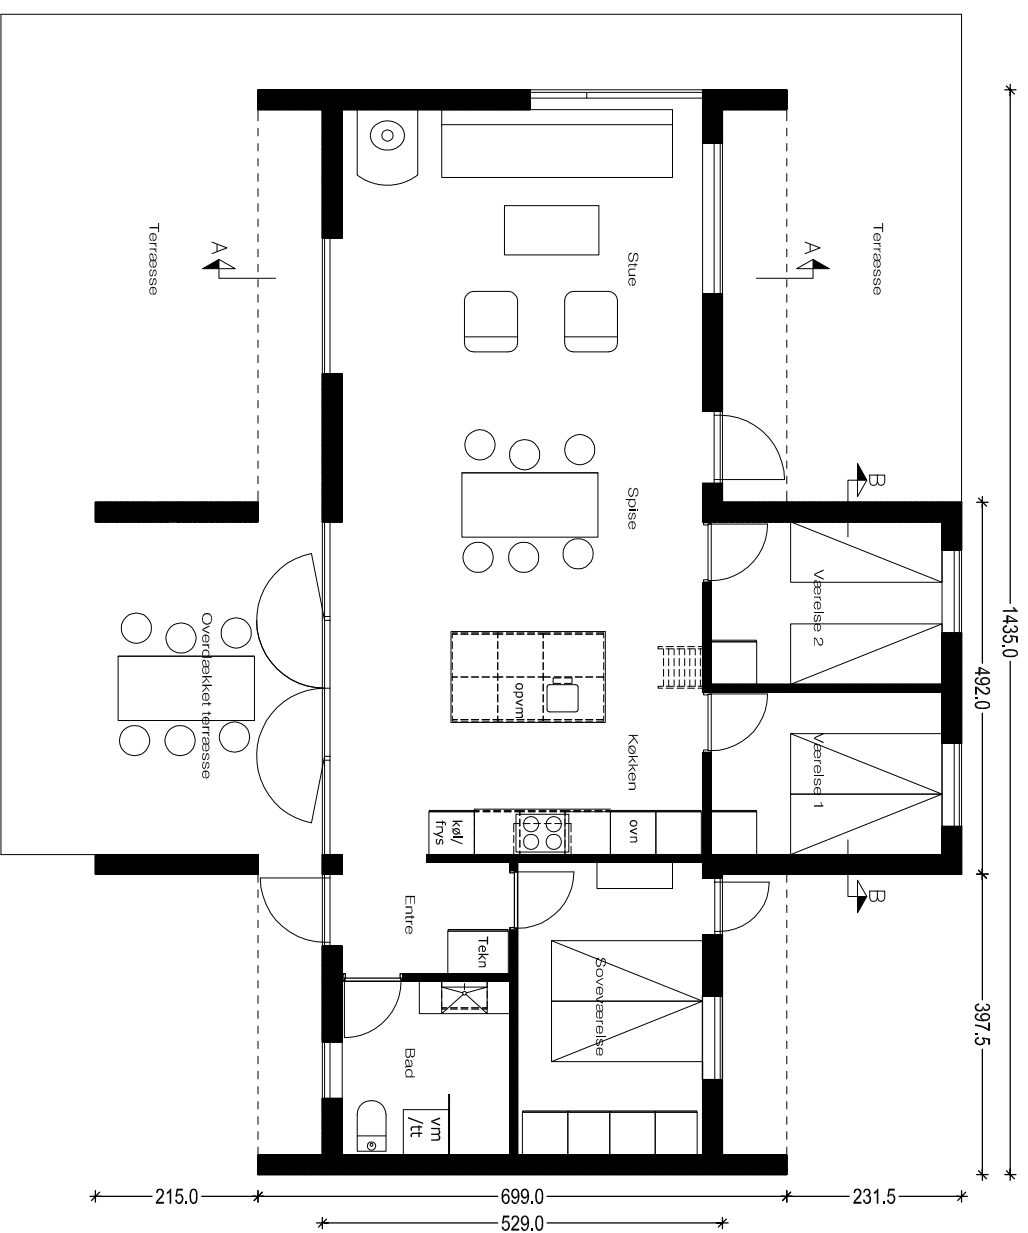

Facade vest

Facade nord

Facade syd

Facade øst

Snit BB

Snit AA

SAG: Mette & Claus Lindberg Nielsen	TEGN.NR.: (99)1.1
EMNE: Sommerhus Jenssinevej, Løkken	
DATO: 12.11.2015	SIGN: sbm
REV. DATO:	MÅL: 1:100

EXCELLENT - HUSE APS